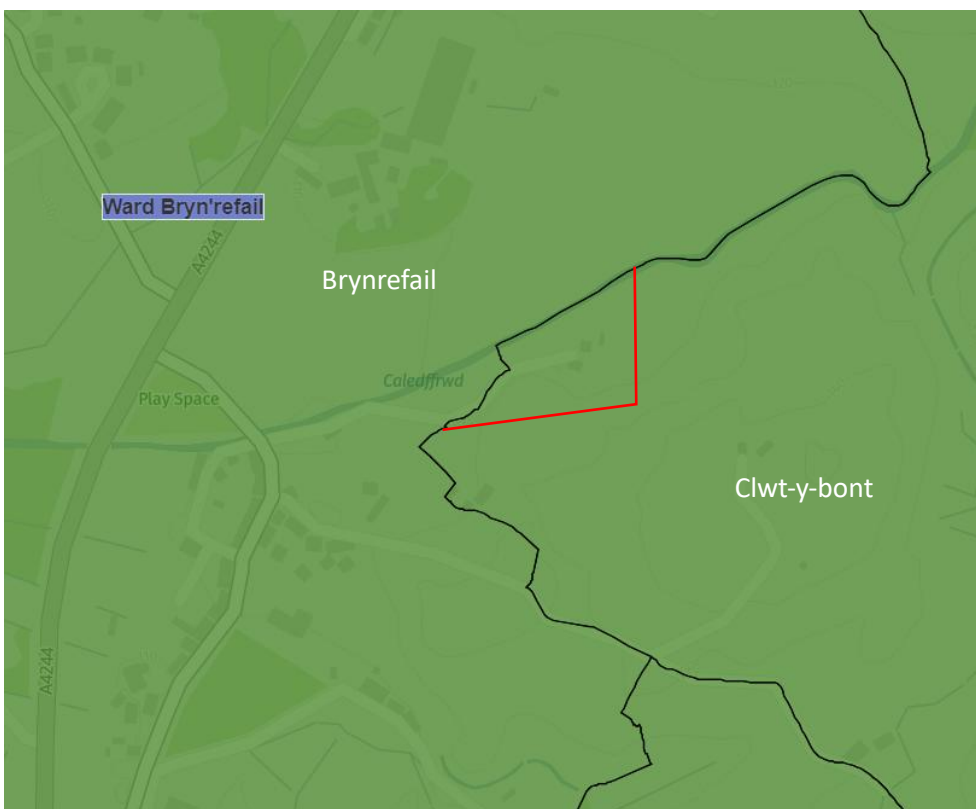

**CYNION TERFYNOL ADRAN 31 (FFINIAU WARDIAU) / SECTION 31 FINAL PROPOSALS
(WARD BOUNDARIES)**

1. Fferm Pant y Buarth Brynrefail – Map o'r ffin cyfredol/ Map of current boundary

Cynnig newid i'r ffin/ Proposed changes to Boundary

Cynnig i addasu y ffin rhwng Brynrefail a Clwt-y-bont fel bod etholwyr Fferm Pant y Buarth yn medru pleidleisio yn Brynrefail. / A proposal to adjust the boundary between Brynrefail and Clwt-y-bont allowing the electors of Pant y Buarth Farm to vote in Brynrefail.

2. Maes Terfyn Edern – Map y Ffin Cyfredol / Current map of Boundary

Cynnig Newid i'r ffin y ward gymunedol (adran 31) / Proposed Change to Community Ward Boundary

Cynnig i symud y ffin rhwng wardiau Edern a Morfa Nefyn ar Gyngor Tref Nefyn. Y newid yn galluogi i drigolion Maes Terfyn i gyd bleidleisio yn Morfa Nefyn. Ar hyn o bryd hanner y stad yn gorfod mynd i Edern i bleidleisio. / Proposal to move the border between Edern and Morfa Nefyn wards on Nefyn Town Council. The change enables all residents of Maes Terfyn to vote in Morfa Nefyn. Currently half of the estate has to go to Edern to vote.