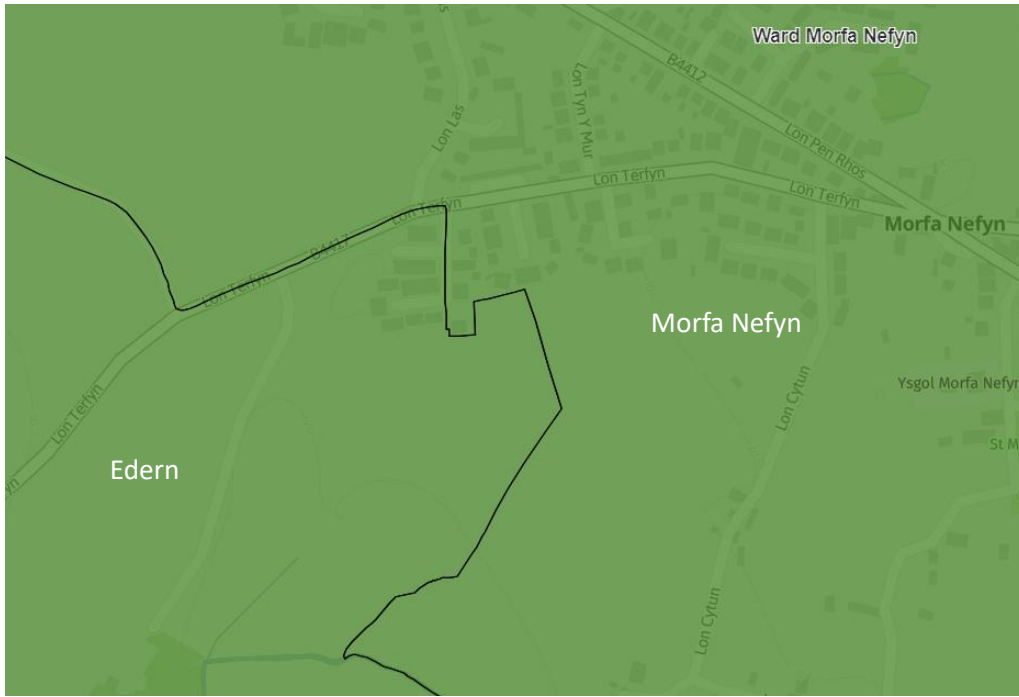

**CYNION TERFYNOL ADRAN 31 (FFINIAU WARDIAU) / SECTION 31 FINAL PROPOSALS
(WARD BOUNDARIES)**

1. Fferm Pant y Buarth Brynrefail – Map o'r ffin cyfredol/ Map of current boundary

Cynnig newid i'r ffin/ Proposed changes to Boundary

Cynnig i addasu y ffin rhwng Brynrefail a Clwt-y-bont fel bod etholwyr Fferm Pant y Buarth yn medru pleidleisio yn Brynrefail. / A proposal to adjust the boundary between Brynrefail and Clwt-y-bont allowing the electors of Pant y Buarth Farm to vote in Brynrefail.

2. Maes Terfyn Edern – Map y Ffin Cyfredol / Current map of Boundary

Cynnig Newid i'r ffin y ward gymunedol (adran 31) / Proposed Change to Community Ward Boundary

Cynnig i symud y ffin rhwng wardiau Edern a Morfa Nefyn ar Gyngor Tref Nefyn. Y newid yn galluogi i drigolion Maes Terfyn i gyd bleidleisio yn Morfa Nefyn. Ar hyn o bryd hanner y stad yn gorfod mynd i Edern i bleidleisio. / Proposal to move the border between Edern and Morfa Nefyn wards on Nefyn Town Council. The change enables all residents of Maes Terfyn to vote in Morfa Nefyn. Currently half of the estate has to go to Edern to vote.