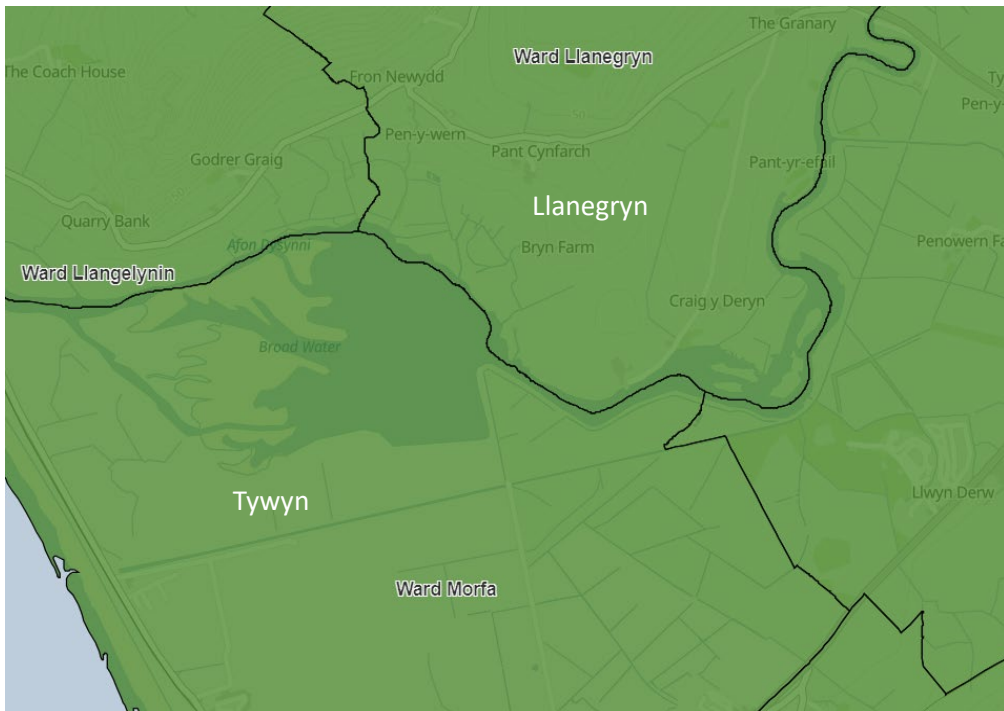

Mapiau Newid Ffiniau Cymunedol/ Community Boundary Changes Maps

Cymunedau Y Felinheli a Pentir / Y Felinheli and Pentir Communities

Map Cyfredol o'r Ffin / Current Map of Boundary

Argymhelliad Terfynol / Final Recommendation

Cynnig i newid y ffin rhwng Cymuned Y Felinheli a Pentir. Y newid yn sicrhau fod trigolion Ffordd Heulyn i gyd yn pleidleisio yn Y Felinheli. Ar hyn o bryd, rhan o'r stryd yn pleidleisio yn Penrhosgarnedd / Proposal to change the boundary between Y Felinheli and Pentir Communities. The amendment enables electors from Ffordd Heulyn to all vote in Y Felinheli. Currently, part of the street votes in Penrhosgarnedd.

Cymunedau Llanegryn a Thywyn / Llanegryn and Tywyn Communities

Map Ffin cyfredol /Current Boundary Map

Argymhelliad Terfynol / Final Recommendation

Cynnig newid ffin rhwng Cymuned Llanegryn a Cymuned Tywyn fel bod tir sydd yn berchen i Fferm Rhyd y Garnedd i gyd yn rhan o Gymuned Llanegryn. / Proposal to change the boundary between the Community of Llanegryn and the Community of Tywyn so that the land belonging to Rhyd y Garnedd Farm is all part of the Community of Llanegryn.