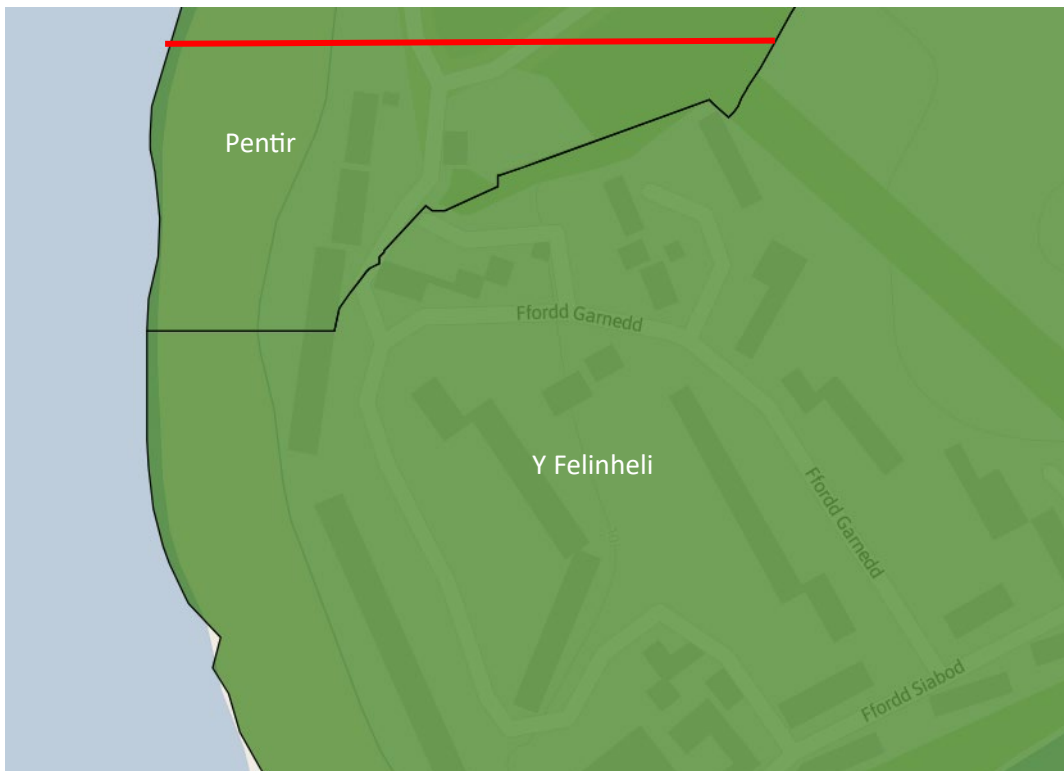

Mapiau Newid Ffiniau Cymunedol/ Community Boundary Changes Maps

Cymunedau Y Felinheli a Pentir / Y Felinheli and Pentir Communities

Map Cyfredol o'r Ffin / Current Map of Boundary

Argymhelliad Terfynol / Final Recommendation

Cynnig i newid y ffin rhwng Cymuned Y Felinheli a Pentir. Y newid yn sicrhau fod trigolion Ffordd Heulyn i gyd yn pleidleisio yn Y Felinheli. Ar hyn o bryd, rhan o'r stryd yn pleidleisio yn Penrhosgarnedd / Proposal to change the boundary between Y Felinheli and Pentir Communities. The amendment enables electors from Ffordd Heulyn to all vote in Y Felinheli. Currently, part of the street votes in Penrhosgarnedd.

Cymunedau Llanegryn a Thywyn / Llanegryn and Tywyn Communities

Map Ffin cyfredol /Current Boundary Map

Argymhelliad Terfynol / Final Recommendation

Cynnig newid ffin rhwng Cymuned Llanegryn a Cymuned Tywyn fel bod tir sydd yn berchen i Fferm Rhyd y Garnedd i gyd yn rhan o Gymuned Llanegryn. / Proposal to change the boundary between the Community of Llanegryn and the Community of Tywyn so that the land belonging to Rhyd y Garnedd Farm is all part of the Community of Llanegryn.