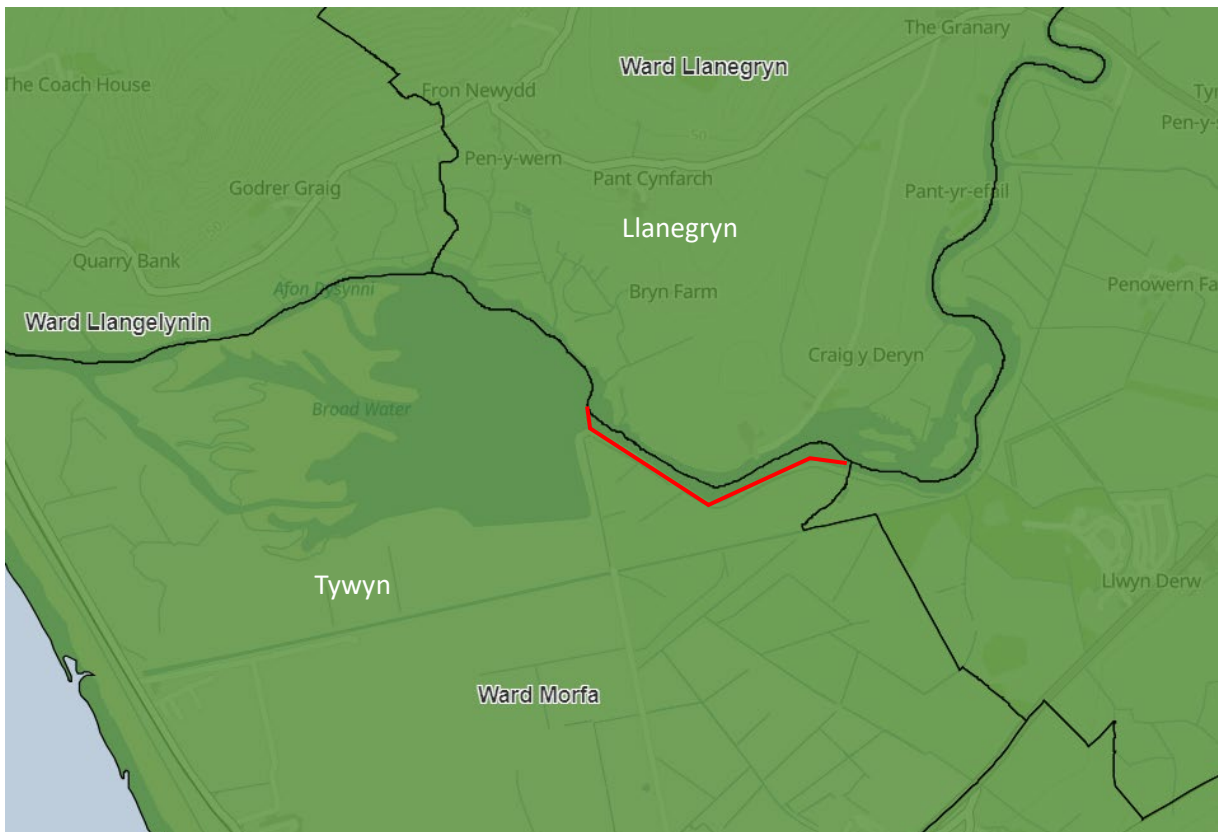

Cynnig i newid y ffin rhwng Cymuned Y Felinheli a Pentir. Y newid yn sicrhau fod trigolion Ffordd Heulyn i gyd yn pleidleisio yn Y Felinheli. Ar hyn o bryd, rhan o'r stryd yn pleidleisio yn Penrhosgarnedd / Proposal to change the boundary between Y Felinheli and Pentir Communities. The amendment enables electors from Ffordd Heulyn to all vote in Y Felinheli. Currently, part of the street votes in Penrhosgarnedd.

Cymunedau Llanegryn a Thywyn / Llanegryn and Tywyn Communities

Map Ffin cyfredol /Current Boundary Map

Argymhelliad Terfynol / Final Recommendation

Cynnig newid ffin rhwng Cymuned Llanegryn a Cymuned Tywyn fel bod tir sydd yn berchen i Fferm Rhyd y Garnedd i gyd yn rhan o Gymuned Llanegryn. / Proposal to change the boundary between the Community of Llanegryn and the Community of Tywyn so that the land belonging to Rhyd y Garnedd Farm is all part of the Community of Llanegryn.