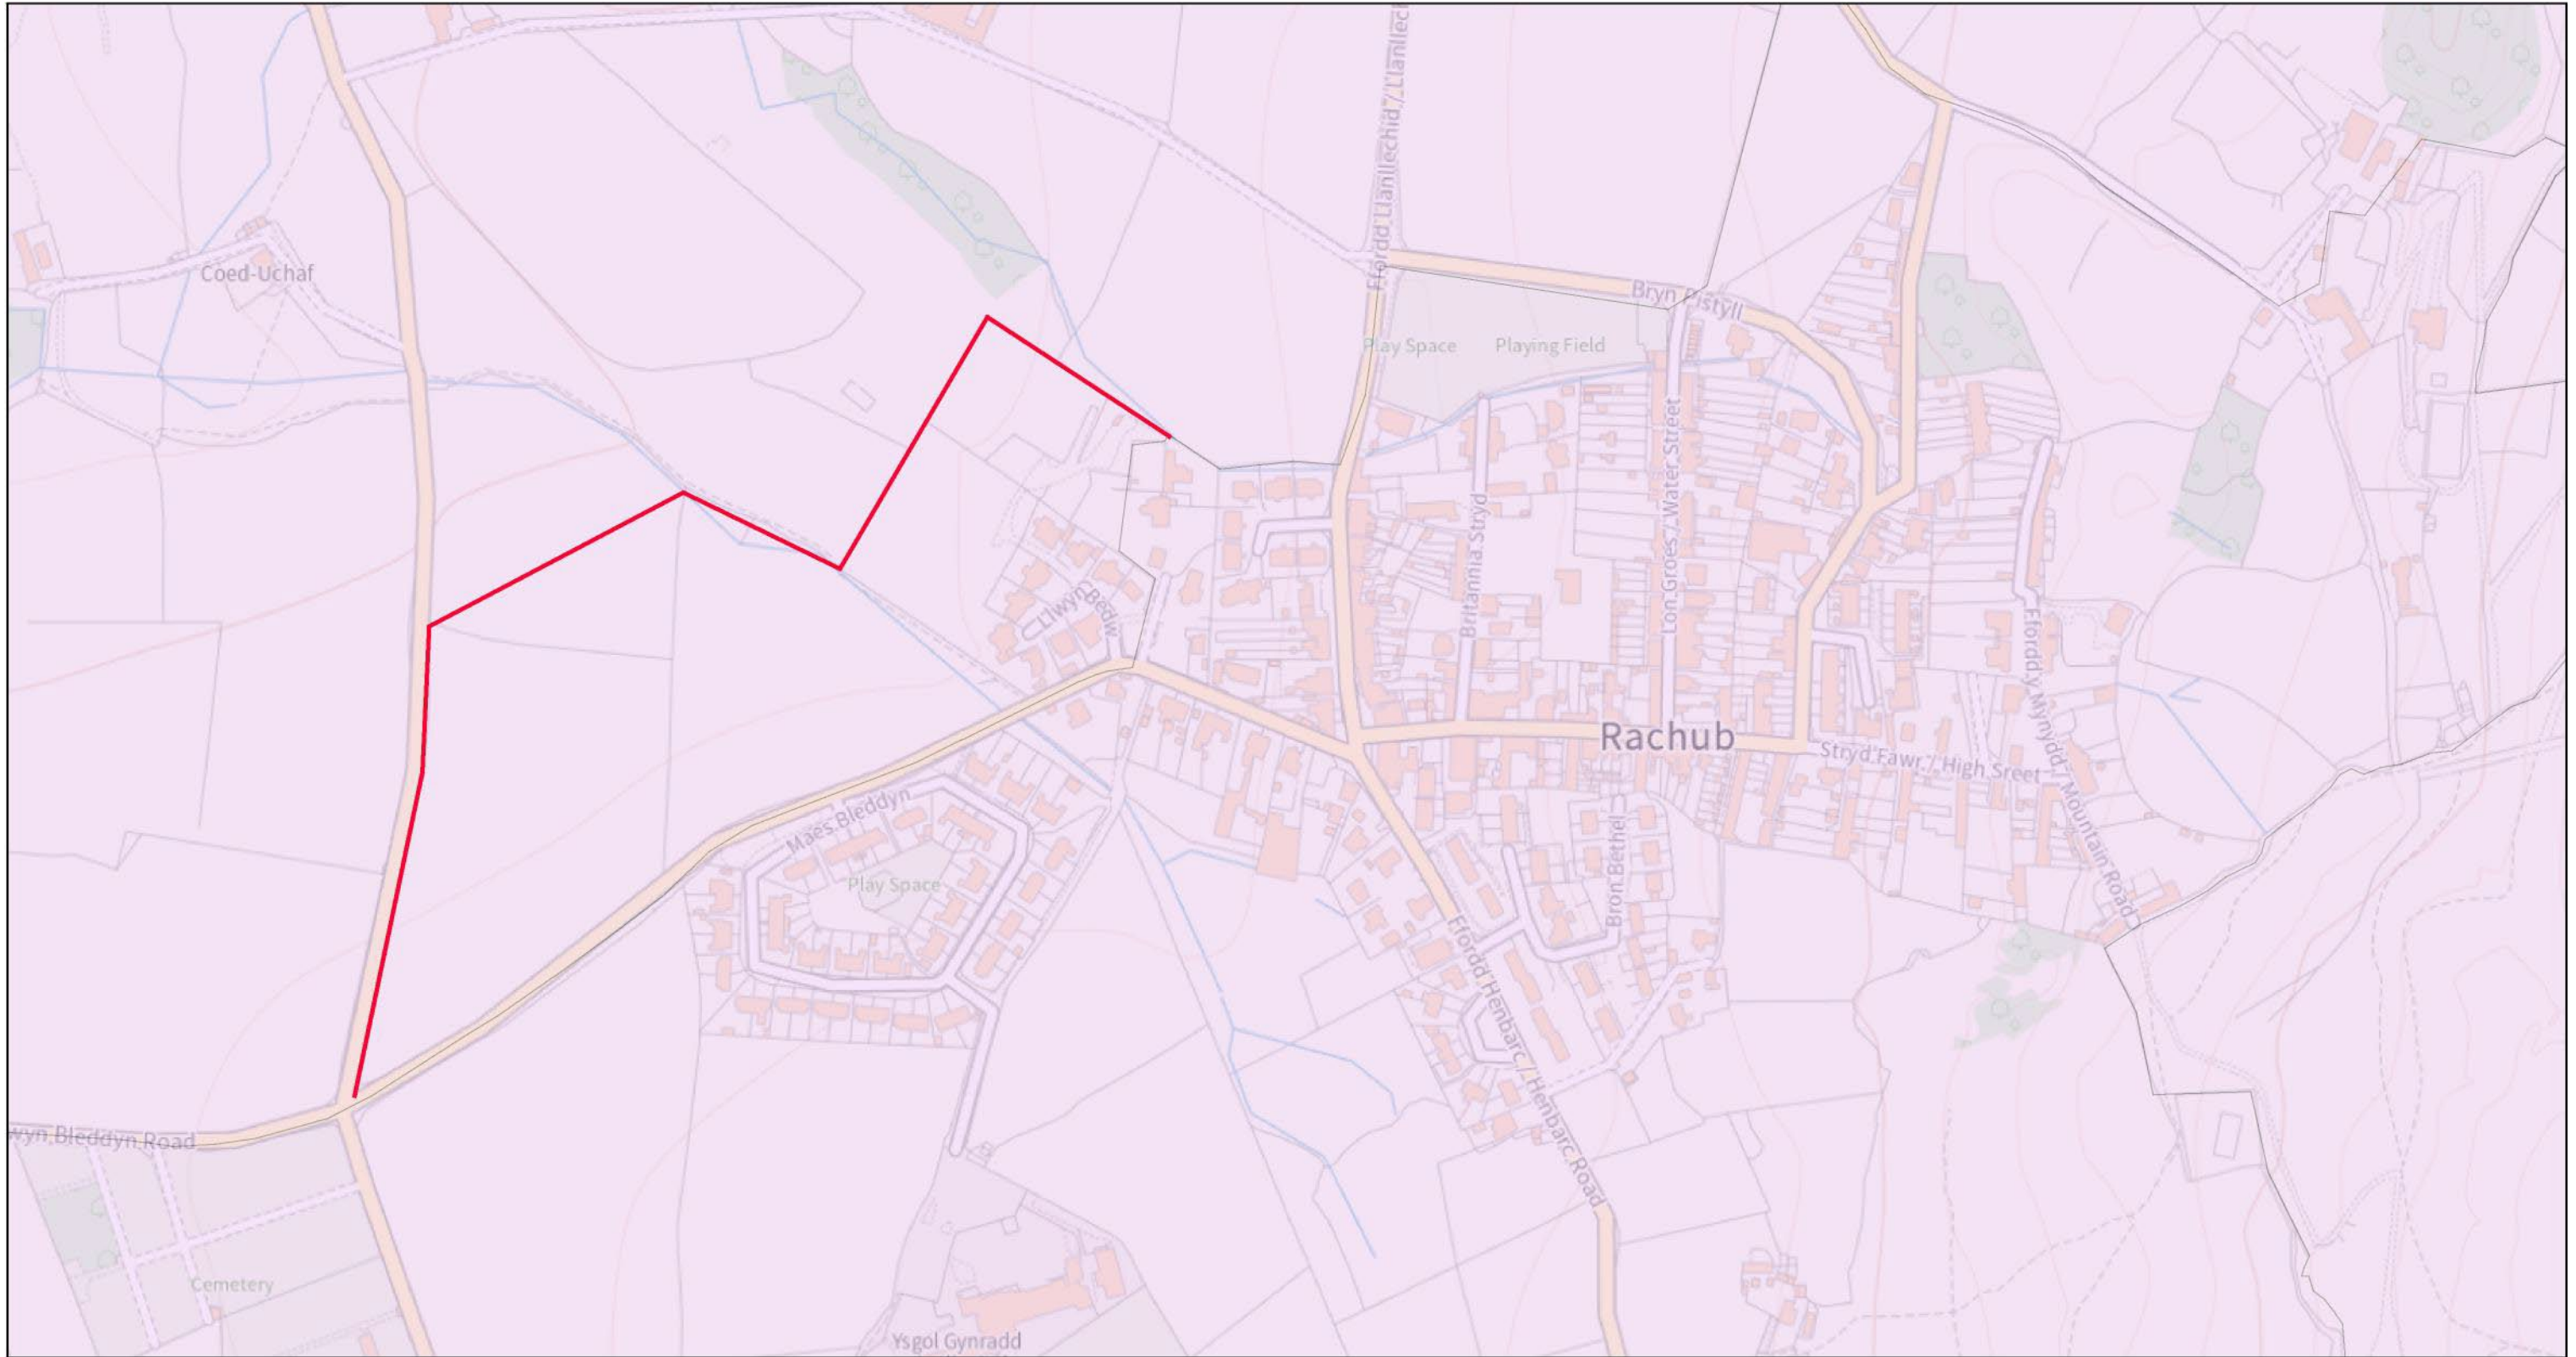

Argymhelliad Terfynol / Final Recommendation (Bethesda & Llanllechid)

2025-09-24

Gwynedd

1:3,237