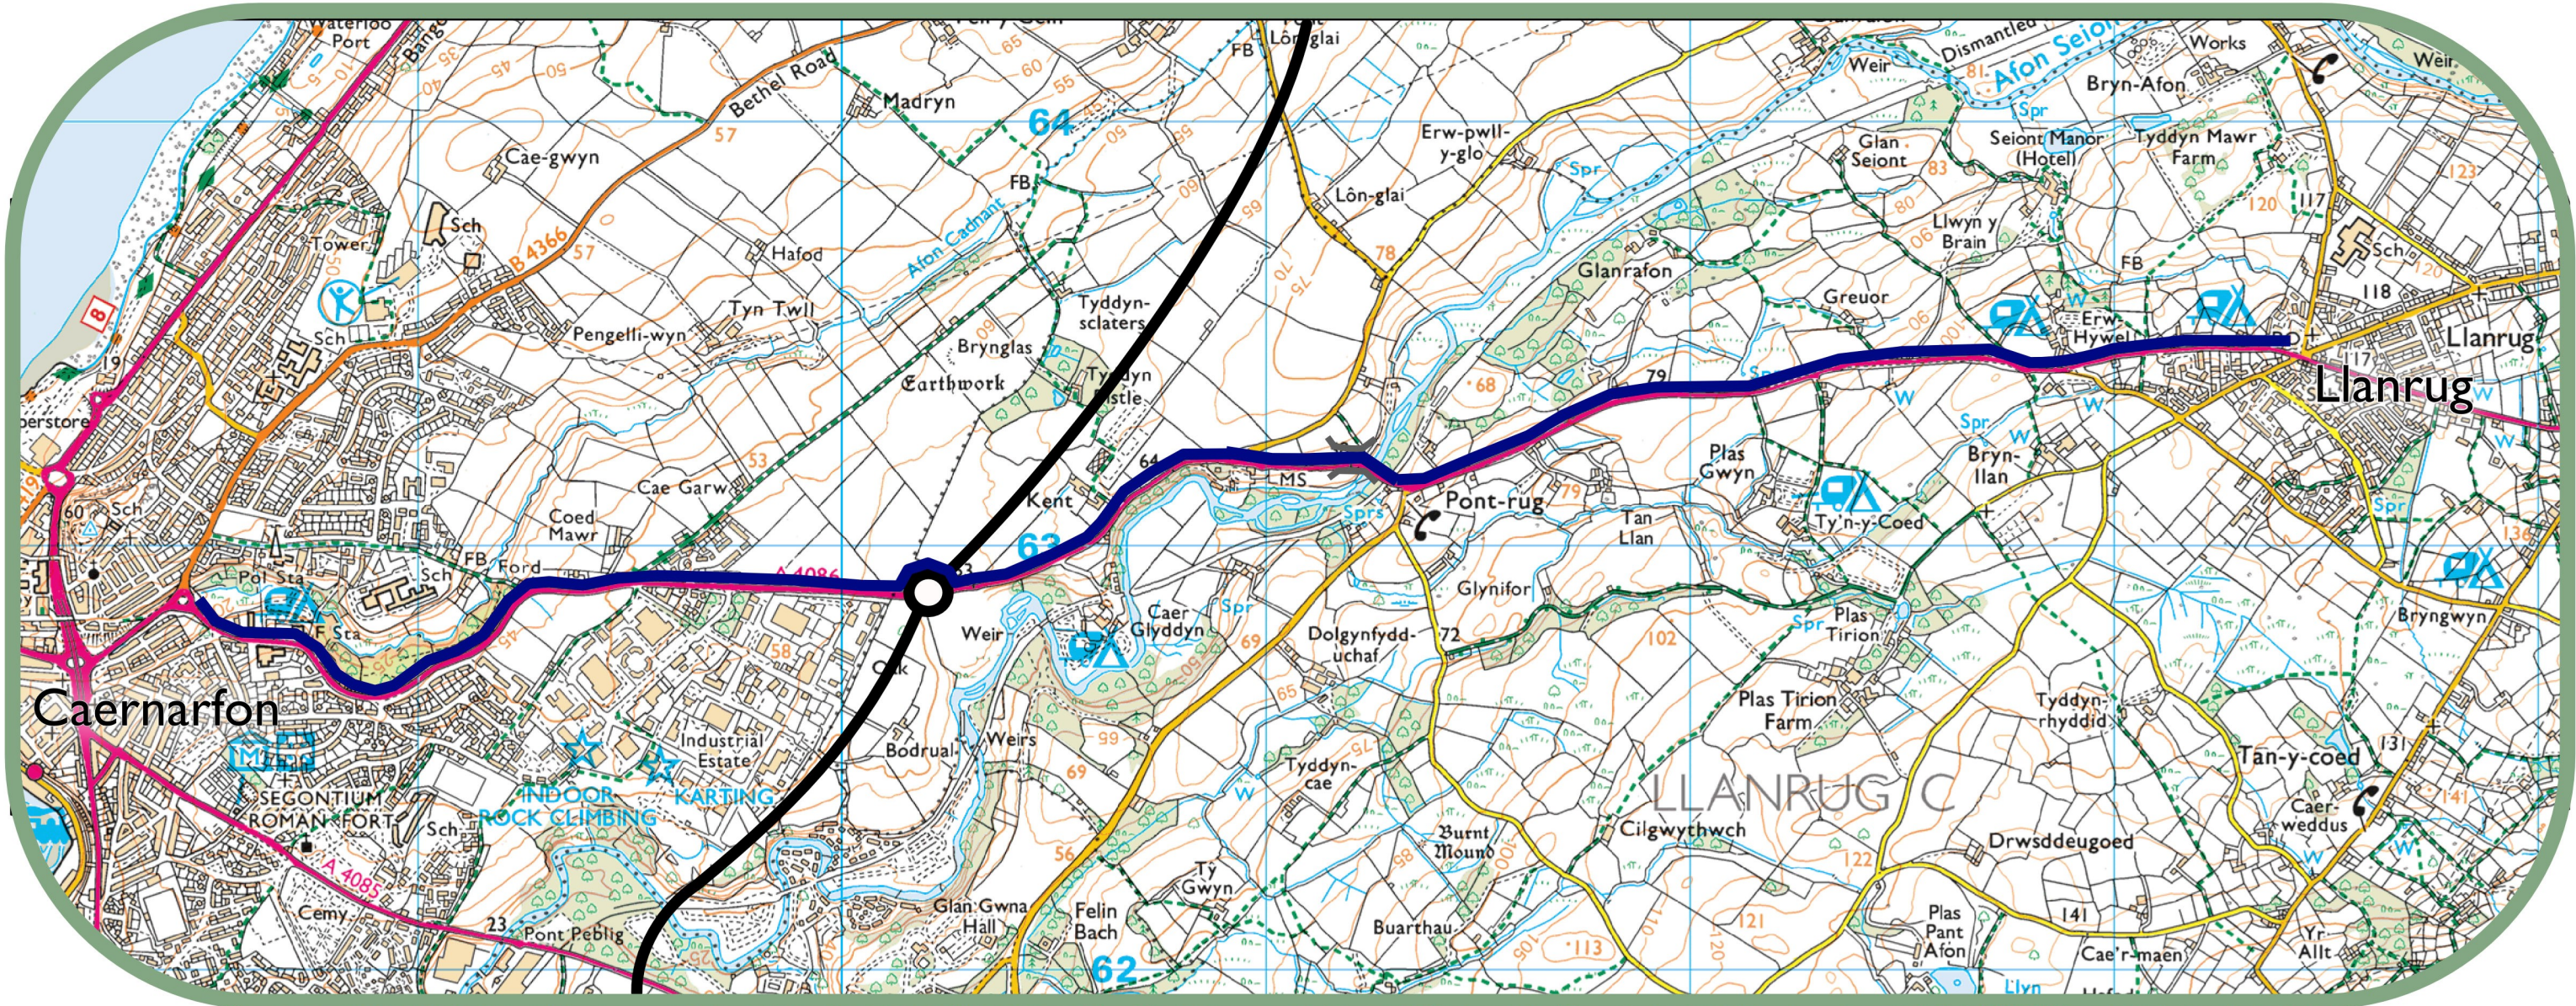

EIN HARGYMHELLIAD

O ystyried yr holl opsiynau sydd ar gael ac ymchwilio i sut mae pob llwybr yn cyrraedd meini prawf amcanion, mae'r Cyngor yn argymhell y Llwybr uchod. Y llwybr uchod yw'r llwybr cyflymaf a mwyaf uniongyrchol rhwng y ddau setliad, sy'n bwysig i bobl sy'n teithio i'r gwaith. Mae'r llwybr yn hawdd i'w ddilyn ac mae ganddo effaith amgylcheddol isaf o'r oll opsiynau.